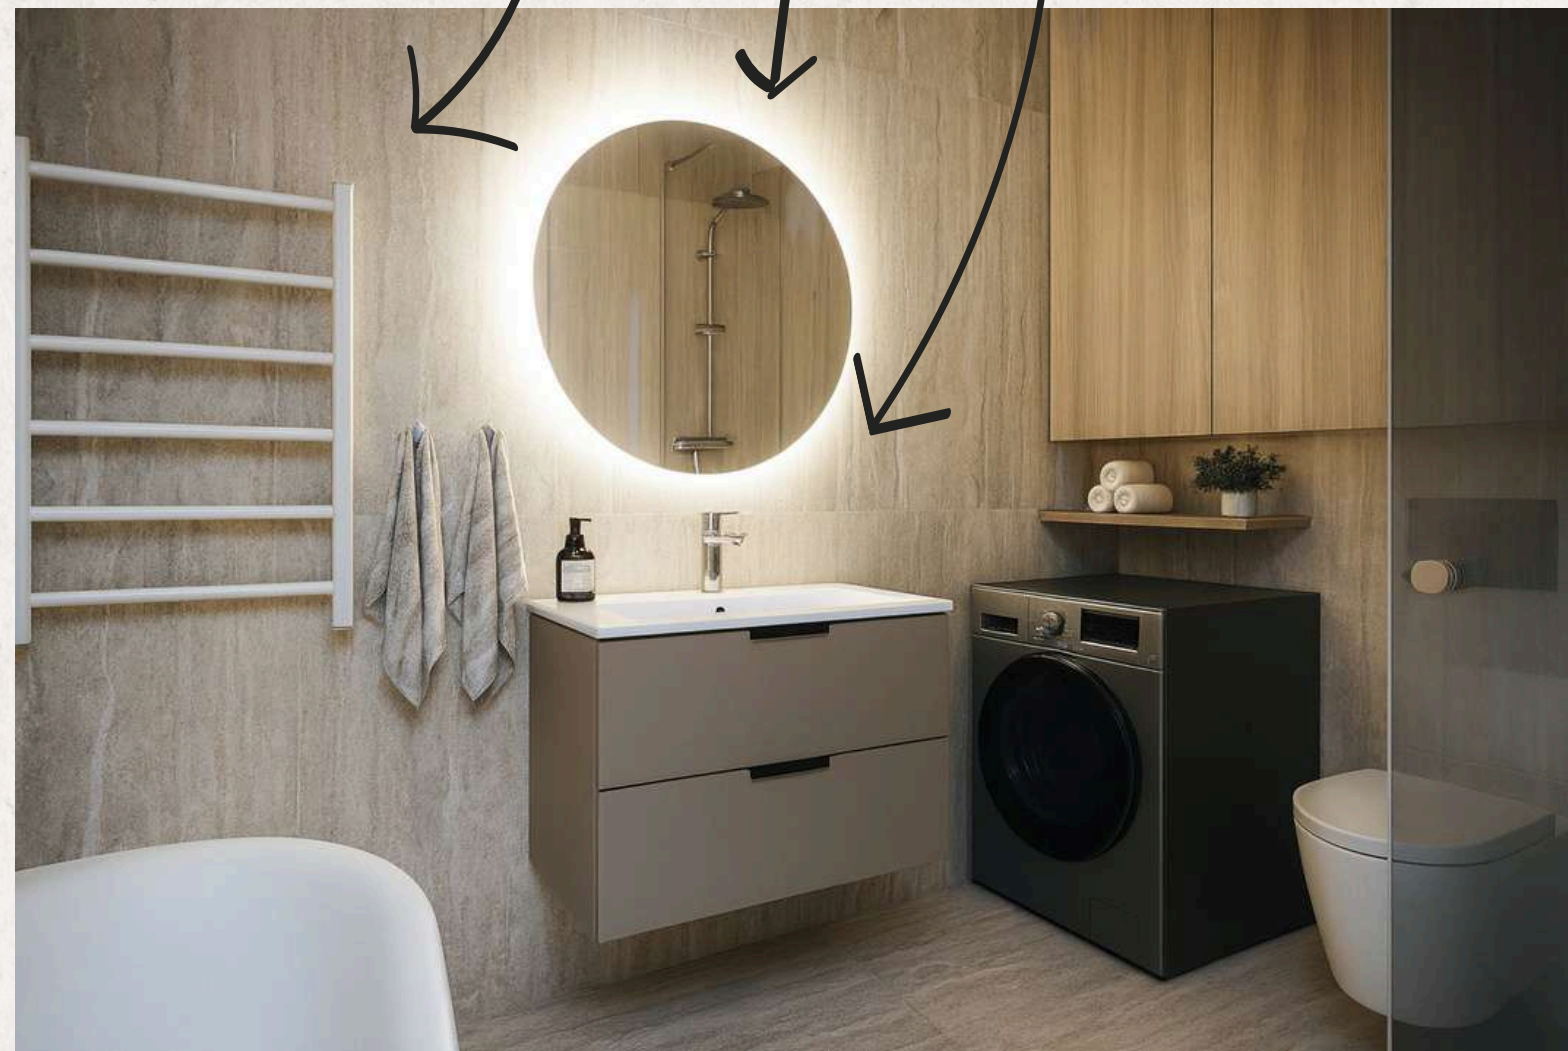

# VONIOS KAMBARYS

Vonios plytelės Halcon Pantheon Album Vein, ant sienų blizgi, grindims – matinė

Veidrodis Masterjero Luna, su apšvietimu

Praustuvo maišytuvas Hansgrohe Logis

Unitazo komplektas potinkinis Laufen Pro Rimless