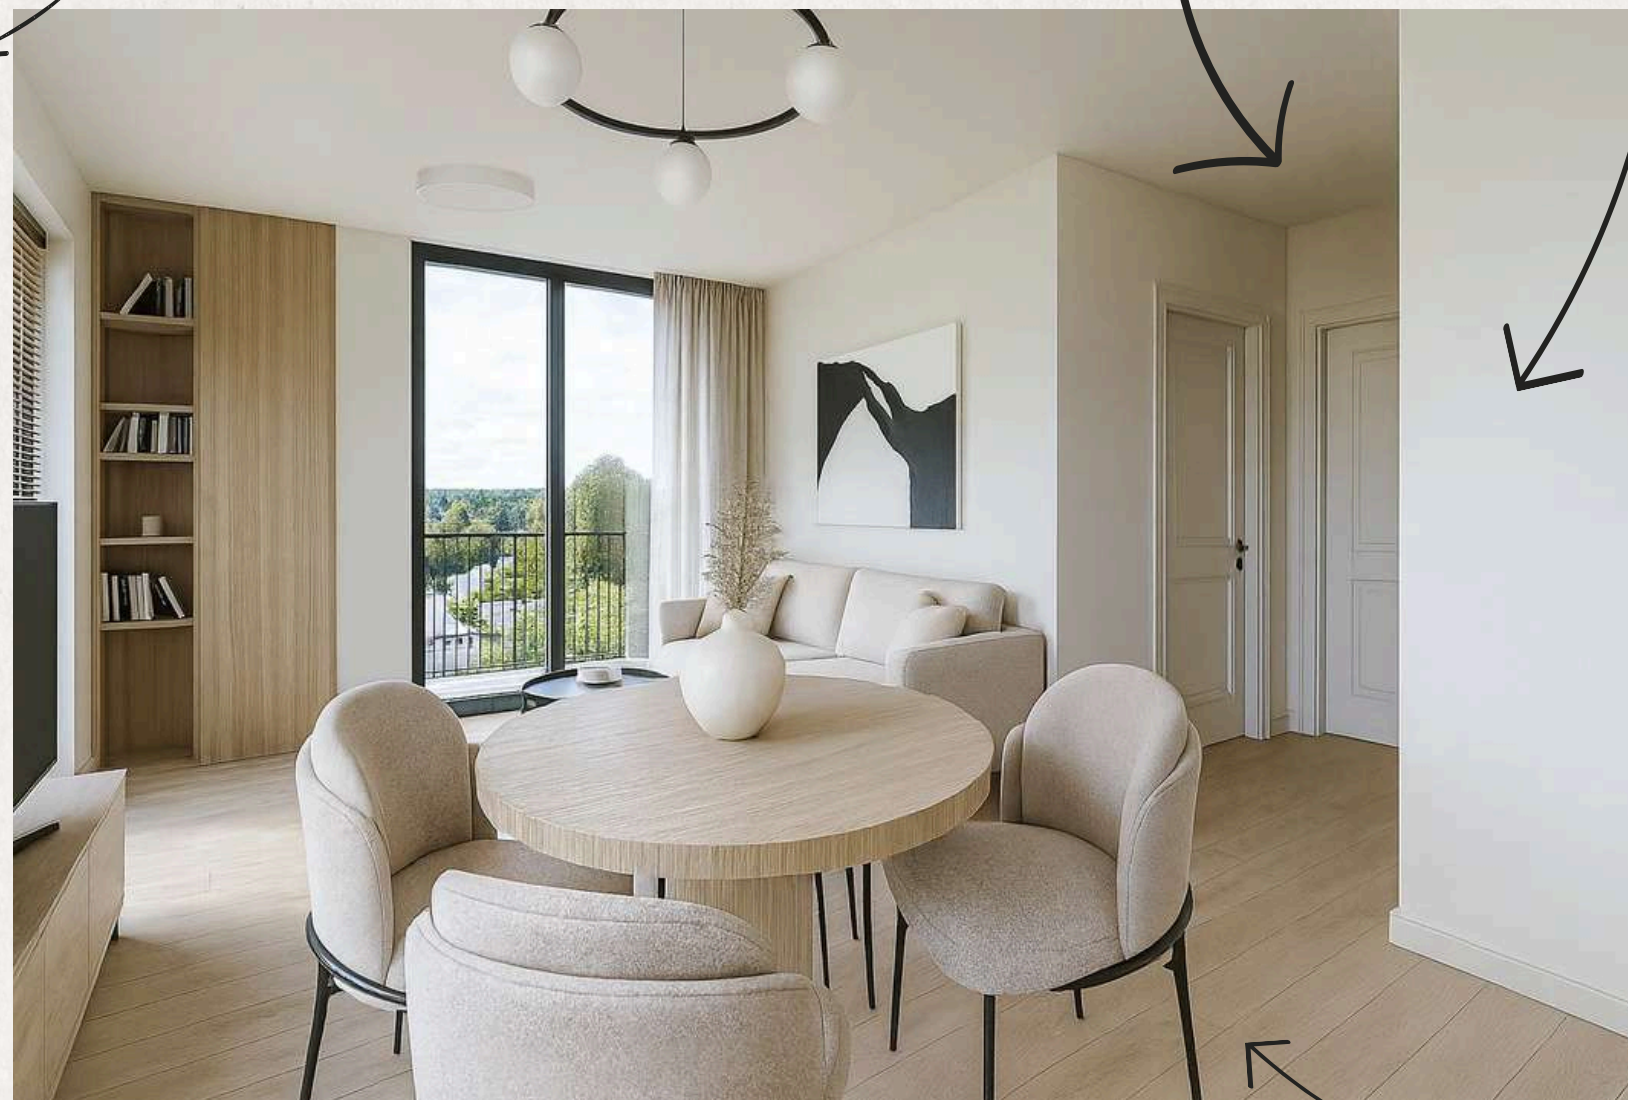

GYVENAMOJI ERDVĖ

Durų rankena
land mh-60r6 bl

20W LED Lubinis
šviestuvus White

Šviestuvus kabinamas
Light Prestige Snow

Koridoriaus
lubinis šviestuvus
30W LED TURIN
White Ø40 CCT
9024

Lubinis šviestuvus
MODRIAN

Miegamasis:
40W LED
Lubinis
šviestuvus
TURIN White
Ø50 CCT 9023

Jungikliai
Vilma QR1000,
1 kl., balta

Rozetės:
Kištukinis lizdas
Vilma QR1000
111070202109

42W LED Lubinis šviestuvus EGLO
CONNECT ROMAO-C

Dažytos vidaus durys
VIRGINIA

Sienų spalva: NCS S 0500-N

Grindjuostė FU084L
544723 FOF A015

Parketas 3 Juostų baltas
matinis lakas